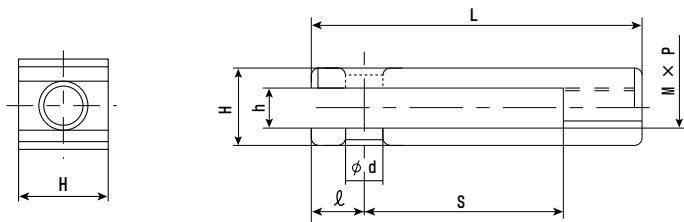

付属部品類

1. クレビス

寸法単位(mm)

寸法	シリーズ	80	100	120
d		5	6	8
ℓ		6	7	10
h		5	6	8
s		25	30	40
L		41	49	66
H		10	12	16
M×P		M5×0.8	M6×1.0	M8×1.25

2. 取付金具

ブラケットB クランクタイプのケーシング固定金具

寸法単位(mm)

寸法	シリーズ	80	100	120
A		11	13	15
B		13	15	18
P		30	35	40
t		1.6	2.0	2.0
H		9	12	13
D		6	7	9
b		3	4	5
(y)		(2)	(3)	(4)

3. GJOタイプL型ボールジョイント

寸法単位(mm)

	1	2	3	4	5	6	7	8	9
M5×0.8	14	M5×0.8	8	11	10	27	21	対辺 7	
M6×1.0	16	M6×1.0	10	13	12	30	25	六角対辺 10	
M8×1.25	19	M8×1.25	12.5	17	14.5	36	31.5	六角対辺 12	
M10×1.25	23	M10×1.25	15	20	17	43	37	六角対辺 14	
M10×1.25	23	M10×1.25	15	20	17	43	37	対辺 10.2	