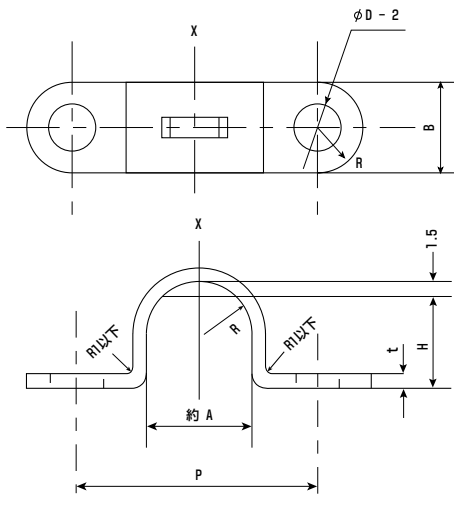

付属部品類

1. クレビス

寸法単位(mm)

寸法	シリーズ	80	100	120
d		5	6	8
ℓ		6	7	10
h		5	6	8
s		25	30	40
L		41	49	66
H		10	12	16
M×P		M5×0.8	M6×1.0	M8×1.25

2. 取付金具

ブラケットB クランクタイプのケーシング固定金具

寸法単位(mm)

寸法	シリーズ	80	100	120
A		11	13	15
B		13	15	18
P		30	35	40
t		1.6	2.0	2.0
H		9	12	13
D		6	7	9
b		3	4	5
(y)		(2)	(3)	(4)

3. GJOタイプL型ボールジョイント

寸法単位(mm)

	1	2	3	4	5	6	7	8	9
M5×0.8	14	M5×0.8	8	11	10	27	21	対辺 7	
M6×1.0	16	M6×1.0	10	13	12	30	25	六角対辺 10	
M8×1.25	19	M8×1.25	12.5	17	14.5	36	31.5	六角対辺 12	
M10×1.25	23	M10×1.25	15	20	17	43	37	六角対辺 14	
M10×1.25	23	M10×1.25	15	20	17	43	37	対辺 10.2	