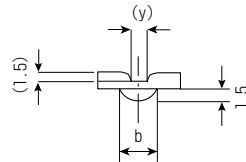

付属部品類

1. クレビス

寸法単位(mm)

寸法	シリーズ	80	100	120
d		5	6	8
ℓ		6	7	10
h		5	6	8
s		25	30	40
L		41	49	66
H		10	12	16
M×P		M5×0.8	M6×1.0	M8×1.25

2. 取付金具

ブラケットB クランクタイプのケーシング固定金具

寸法単位(mm)

寸法	シリーズ	80	100	120
A		11	13	15
B		13	15	18
P		30	35	40
t		1.6	2.0	2.0
H		9	12	13
D		6	7	9
b		3	4	5
(y)		(2)	(3)	(4)

3. GJOタイプL型ボールジョイント

寸法単位(mm)

	1	2	3	4	5	6	7	8	9
M5×0.8	14	M5×0.8	8	11	10	27	21	対辺 7	
M6×1.0	16	M6×1.0	10	13	12	30	25	六角対辺 10	
M8×1.25	19	M8×1.25	12.5	17	14.5	36	31.5	六角対辺 12	
M10×1.25	23	M10×1.25	15	20	17	43	37	六角対辺 14	
M10×1.25	23	M10×1.25	15	20	17	43	37	対辺 10.2	