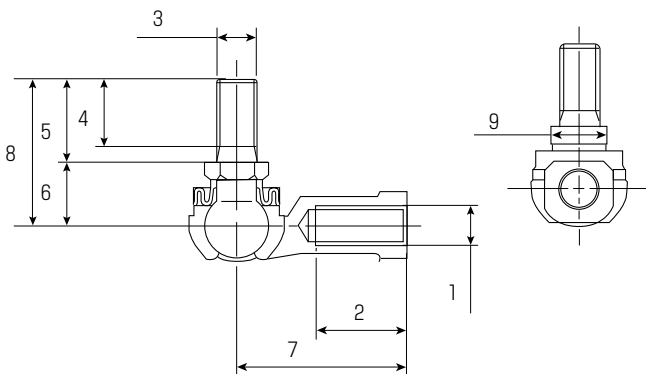

付属部品類

1. クレビス

寸法単位(mm)

寸法	シリーズ	80	100	120
d		5	6	8
ℓ		6	7	10
h		5	6	8
s		25	30	40
L		41	49	66
H		10	12	16
M×P		M5×0.8	M6×1.0	M8×1.25

2. 取付金具

ブラケットB クランクタイプのケーシング固定金具

寸法単位(mm)

寸法	シリーズ	80	100	120
A		11	13	15
B		13	15	18
P		30	35	40
t		1.6	2.0	2.0
H		9	12	13
D		6	7	9
b		3	4	5
(y)		(2)	(3)	(4)

3. GJOタイプL型ボールジョイント

寸法単位(mm)

	1	2	3	4	5	6	7	8	9
M5×0.8	14	M5×0.8	8	11	10	27	21	対辺 7	
M6×1.0	16	M6×1.0	10	13	12	30	25	六角対辺 10	
M8×1.25	19	M8×1.25	12.5	17	14.5	36	31.5	六角対辺 12	
M10×1.25	23	M10×1.25	15	20	17	43	37	六角対辺 14	
M10×1.25	23	M10×1.25	15	20	17	43	37	対辺 10.2	